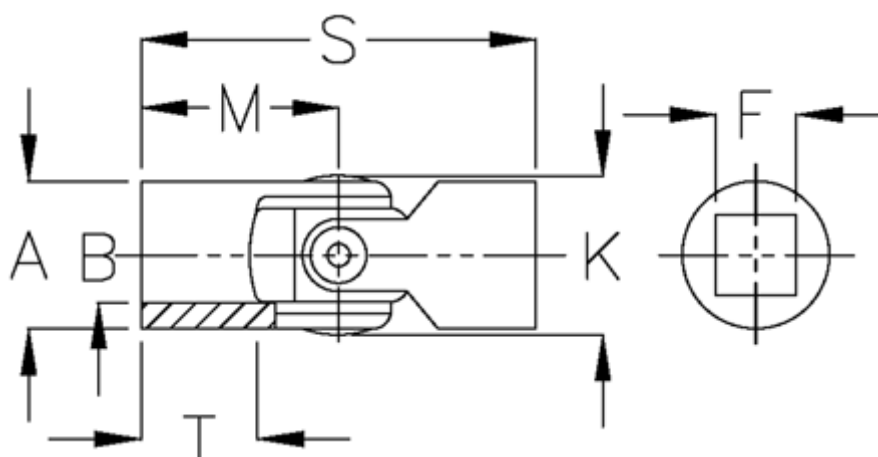

Varenummer: 07763414

Beskrivelse: Enkelt krydsled med glideleje, kort udg
0.763.414

Mål

A	= 63
F	= 30
K	= 65.0
M	= 65.0
MD max. Nm	= 450
s	= 130
T	= 36